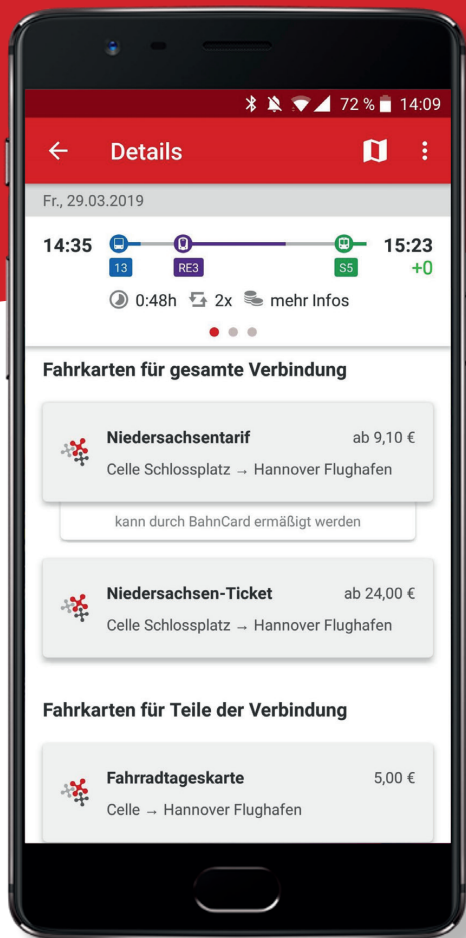

Einfach unterwegs
Der Niedersachsentarif

**Alle Bahnen.
Alle Busse.
Alle Achtung.**

Mit dem **FahrPlaner**
einfacher unterwegs.

Jetzt als App und im Web.

Das kann die FahrPlaner-App!

Einfache Verbindungssuche und Preisauskunft von Tür zu Tür mit Angaben zu den Zugverbindungen, Bussen, Straßen- und U-Bahnen.

Alle Abfahrts- und Ankunftszeiten inklusive der Live-Verkehrslage für die Region!

Bei der Ticket-Kontrolle: Handy- oder Online-Ticket vorzeigen und immer den Ausweis dabeihaben!

Preisauskunft und Ticketkauf – unkompliziert und schnell!

Schritt für Schritt zur Fahrkarte mit der **FahrPlaner**-App:
Erklärvideo unter niedersachsenticket.de
und niedersachsentarif.de

Jetzt ausprobieren!
Der **FahrPlaner** als kostenlose App für Ihr Smartphone und Tablet.

Die FahrPlaner-APP auf einen Blick!

Mit dem FahrPlaner für
Niedersachsen und Bremen jederzeit
und überall aktuell informiert:

-  einfache und schnelle Fahrplan- und Preisauskunft – von Tür zu Tür
-  alle Verbindungen für Züge, Busse, Straßen- und U-Bahnen
-  mit Ankunfts- und Abfahrtszeiten inklusive der Live-Verkehrslage
-  sofortiger Kauf eines Online- oder Handy-Tickets möglich
-  verlässliche Angaben, ob z. B. das Niedersachsen-Ticket für die gesamte Fahrt gültig ist!