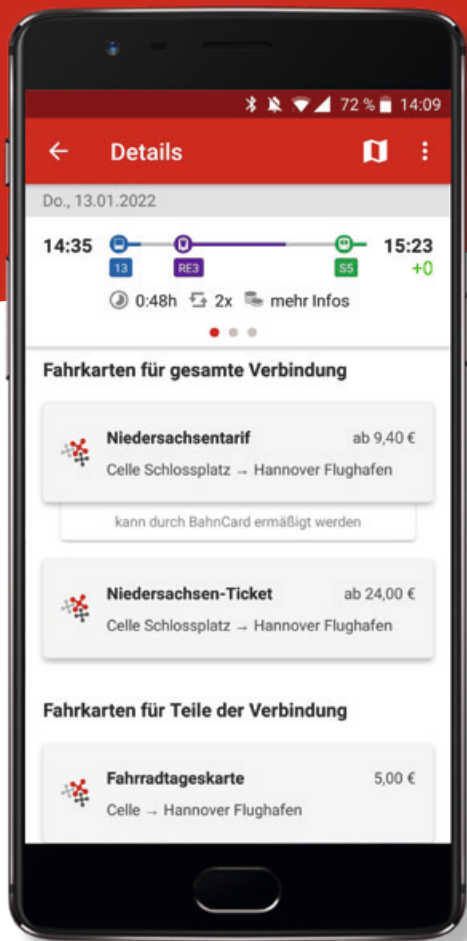

**Einfach unterwegs**  
Der Niedersachsentarif

**Alle Bahnen.  
Alle Busse.  
Alle Achtung.**

Mit dem **FahrPlaner**  
einfacher unterwegs.

Als App und im Web.

# Das kann die FahrPlaner-App!

Bei der Ticket-Kontrolle:  
Handy- oder Online-Ticket  
vorzeigen und immer den  
Ausweis dabeihaben!

Schritt für Schritt zur Fahrkarte  
mit der **FahrPlaner-App**:  
**Erklärvideo** unter **niedersachsentarif.de**

Einfache Verbindungssuche  
und Preisauskunft von Tür zu Tür mit  
Angaben zu den Zugverbindungen,  
Bussen, Straßen- und U-Bahnen.

Alle Abfahrts- und  
Ankunftszeiten inklusive  
der Live-Verkehrslage  
für die Region!

Preisauskunft und  
Ticketkauf – unkompliziert  
und schnell!

**Jetzt ausprobieren!**  
QR-Code scannen und  
**FahrPlaner-App** für Ihr Smart-  
phone oder Tablet laden.