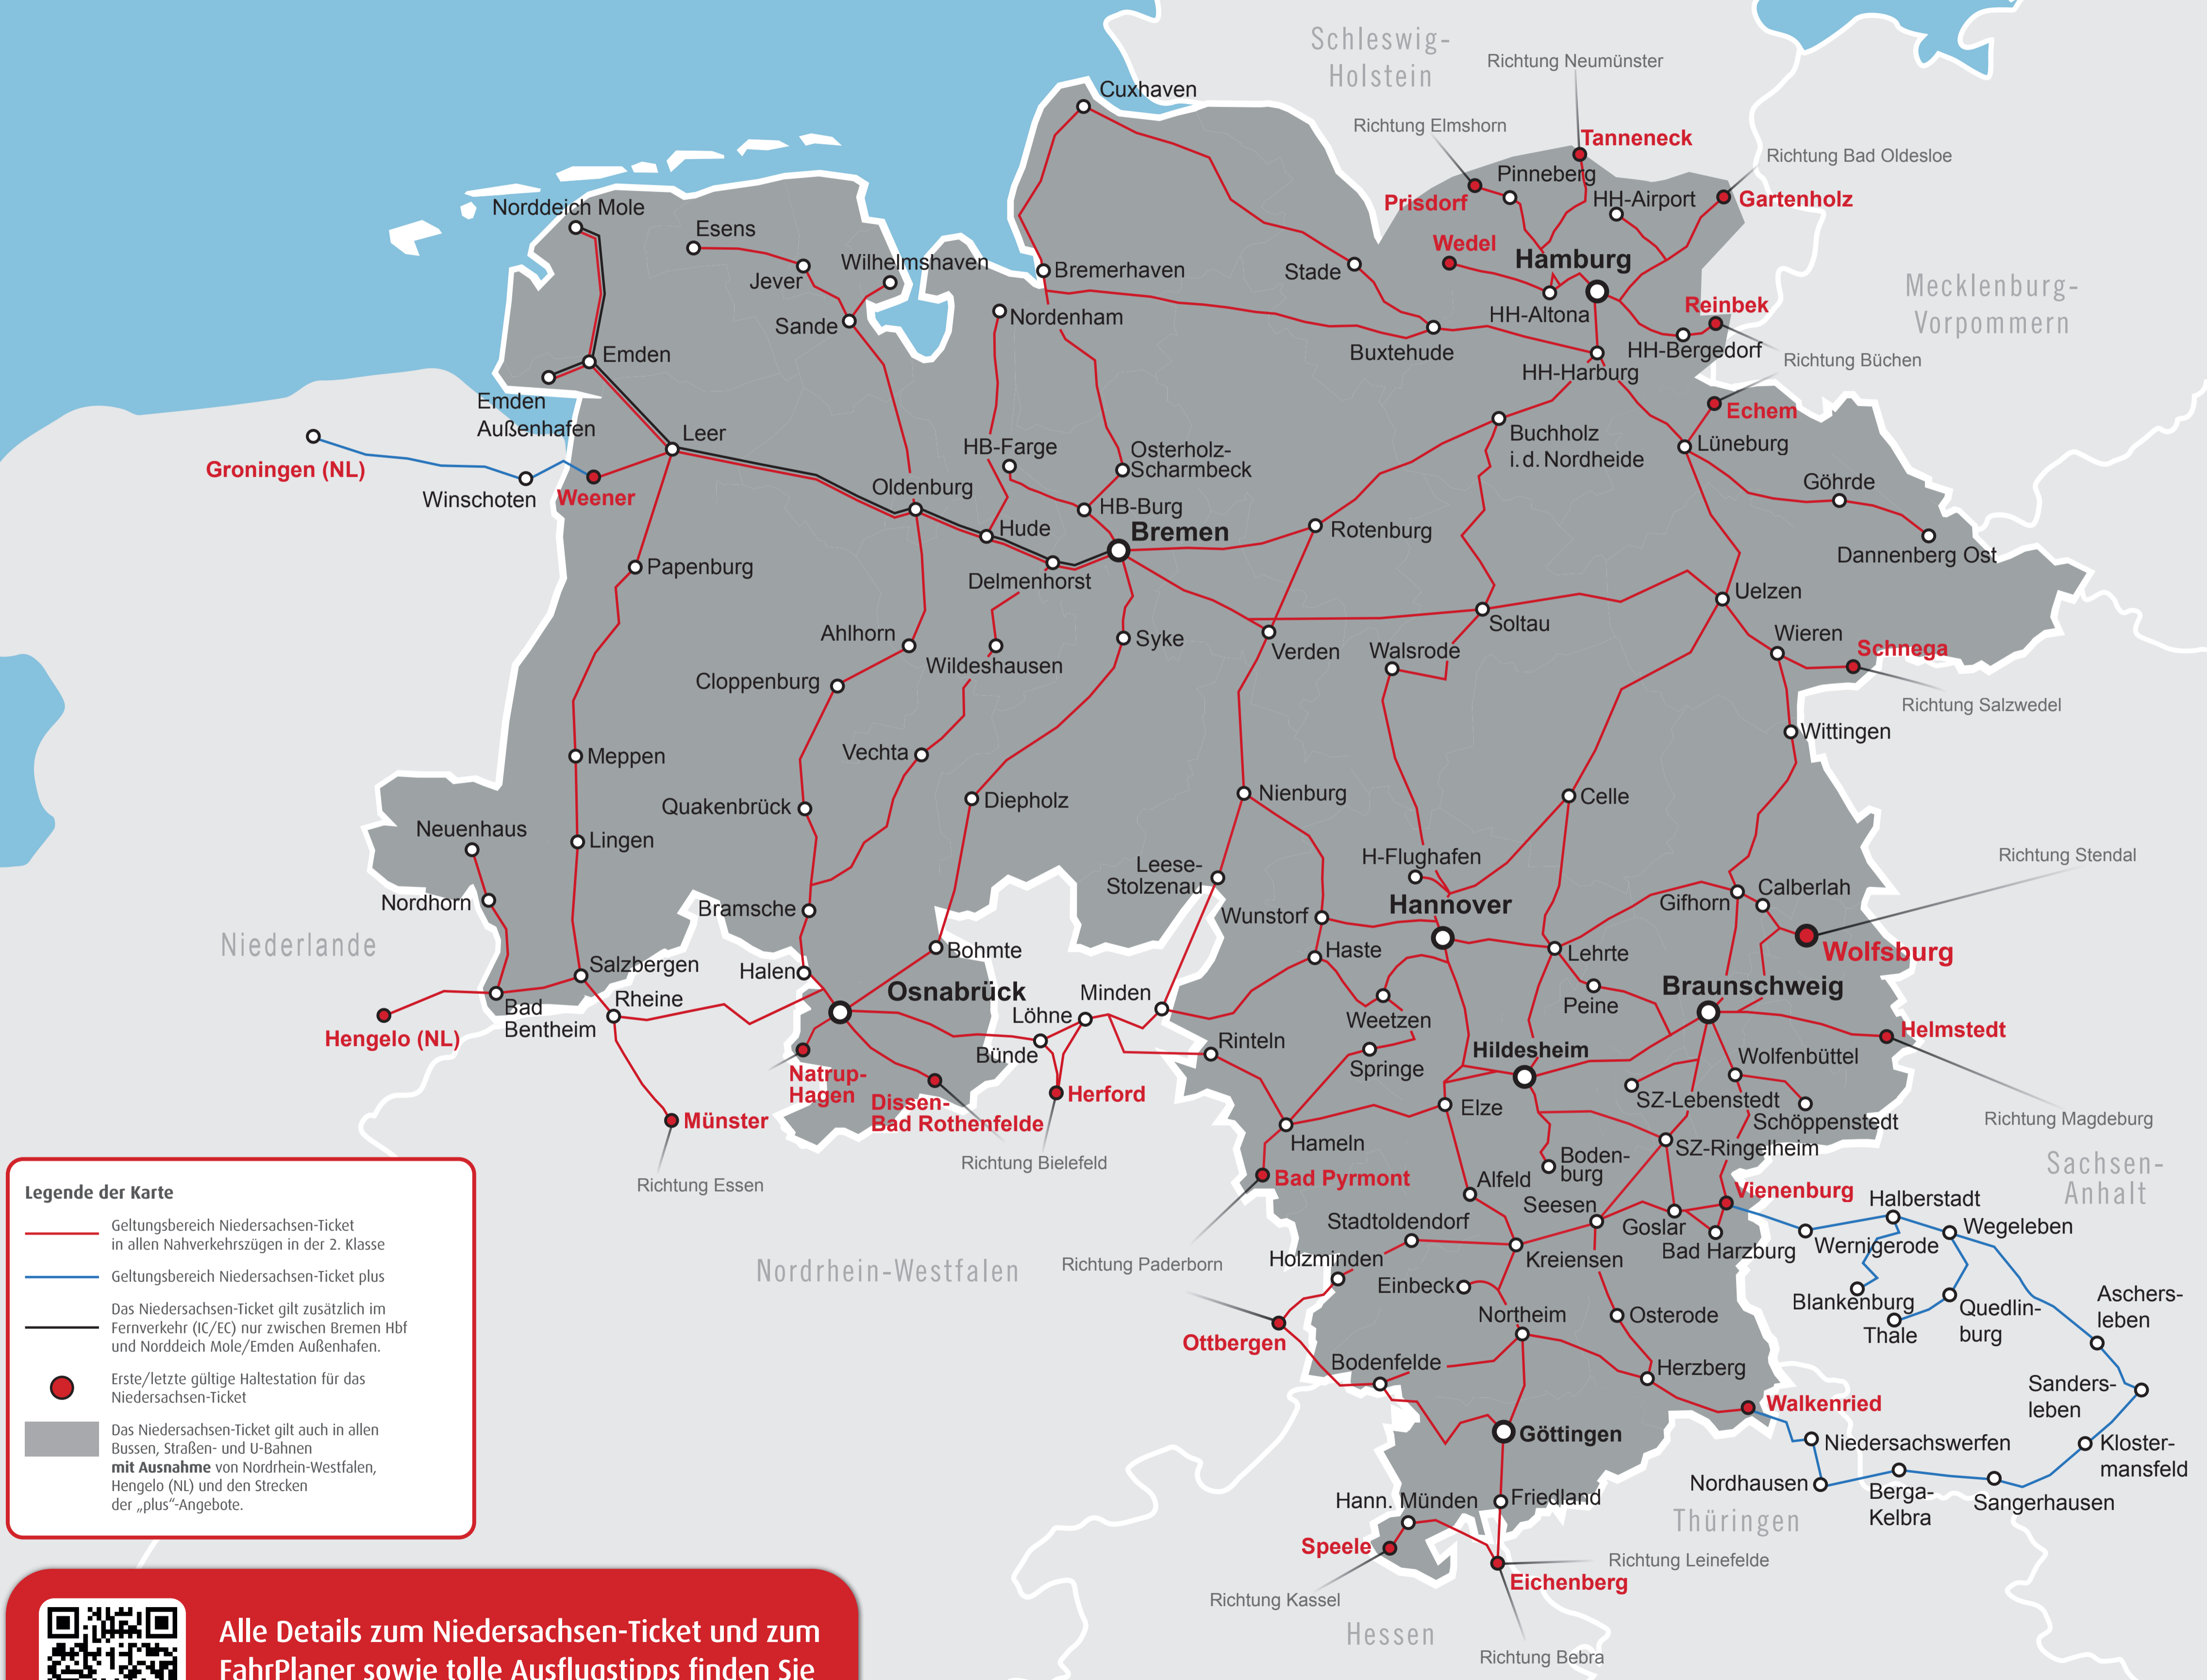

Geltungsbereich Niedersachsen-Ticket

Niedersachsen-Ticket

Alle einsteigen!

Mit dem Niedersachsen-Ticket sind Sie einen Tag lang günstig unterwegs – in Niedersachsen, Bremen und Hamburg. Eine Person zahlt 25 €, die zweite nur 6 €. Die dritte, vierte und fünfte Person zahlen jeweils nur 5 €. Kinder unter 6 Jahren und bis zu drei Kinder von 6 bis 14 Jahren fahren kostenlos mit.

Mobil an Start und Ziel

Ihr Niedersachsen-Ticket gilt für Fahrten in allen Nahverkehrsügen sowie in in Niedersachsen, Bremen und Hamburg.

Noch weiter fahren mit dem Niedersachsen-Ticket plus

- **in den Ostharz**, z. B. nach Wernigerode, Quedlinburg oder Nordhausen, für 34 € und 10 € für den ersten Mitfahrer sowie 9 € für jeden weiteren;
- **nach Groningen (NL)** für 31 € und 7,50 € für den ersten Mitfahrer sowie 6,50 € für jeden weiteren.

Diese Tickets gelten **nicht in Bussen und Straßenbahnen** entlang der Strecken der „plus“-Angebote.

Einfacher unterwegs – mit dem FahrPlaner

Der **FahrPlaner** (als App und im Web) informiert Sie aktuell und schnell über

- Fahrmöglichkeiten für Ihre Verbindung vom Start bis zum Ziel,
 - Abfahrts- und Ankunftszeiten sowie Fahrplanänderungen,
 - mögliche Nutzung von Bussen, Straßen- und U-Bahnen zur Weiterfahrt vor Ort,
 - Preis und Kauf der gewünschten Fahrkarte.
- Einfach in der Handhabung, sofort verfügbar und bargeldlos.