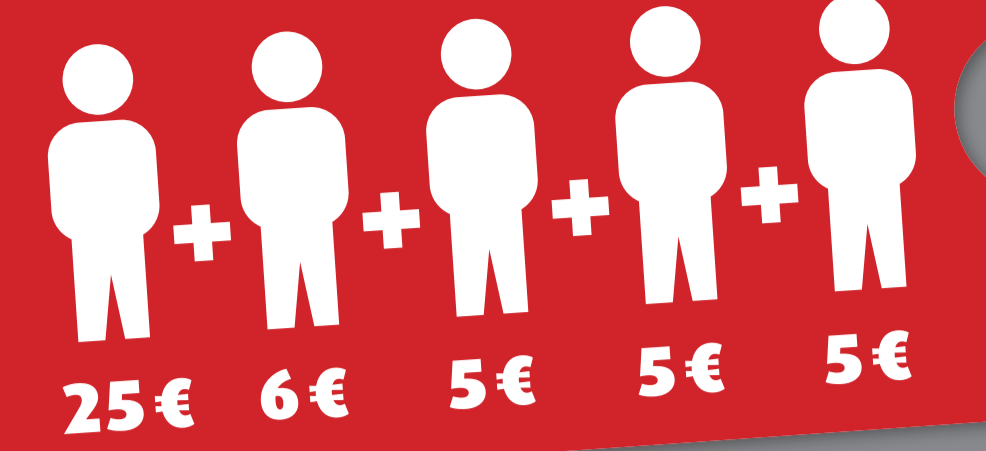

Geltungsbereich Niedersachsen-Ticket

Niedersachsen-Ticket

Alle einsteigen!

Mit dem Niedersachsen-Ticket sind Sie einen Tag lang günstig unterwegs – in Niedersachsen, Bremen und Hamburg. Eine Person zahlt 25 €, die zweite nur 6 €. Die dritte, vierte und fünfte Person zahlen jeweils nur 5 €. Kinder unter 6 Jahren und bis zu drei Kinder von 6 bis 14 Jahren fahren kostenlos mit.

Mobil an Start und Ziel

Ihr Niedersachsen-Ticket gilt für Fahrten in allen Nahverkehrsügen sowie in in Niedersachsen, Bremen und Hamburg.

Noch weiter fahren mit dem Niedersachsen-Ticket plus

- **in den Ostharz**, z. B. nach Wernigerode, Quedlinburg oder Nordhausen, für 34 € und 10 € für den ersten Mitfahrer sowie 9 € für jeden weiteren;
- **nach Groningen (NL)** für 31 € und 7,50 € für den ersten Mitfahrer sowie 6,50 € für jeden weiteren.