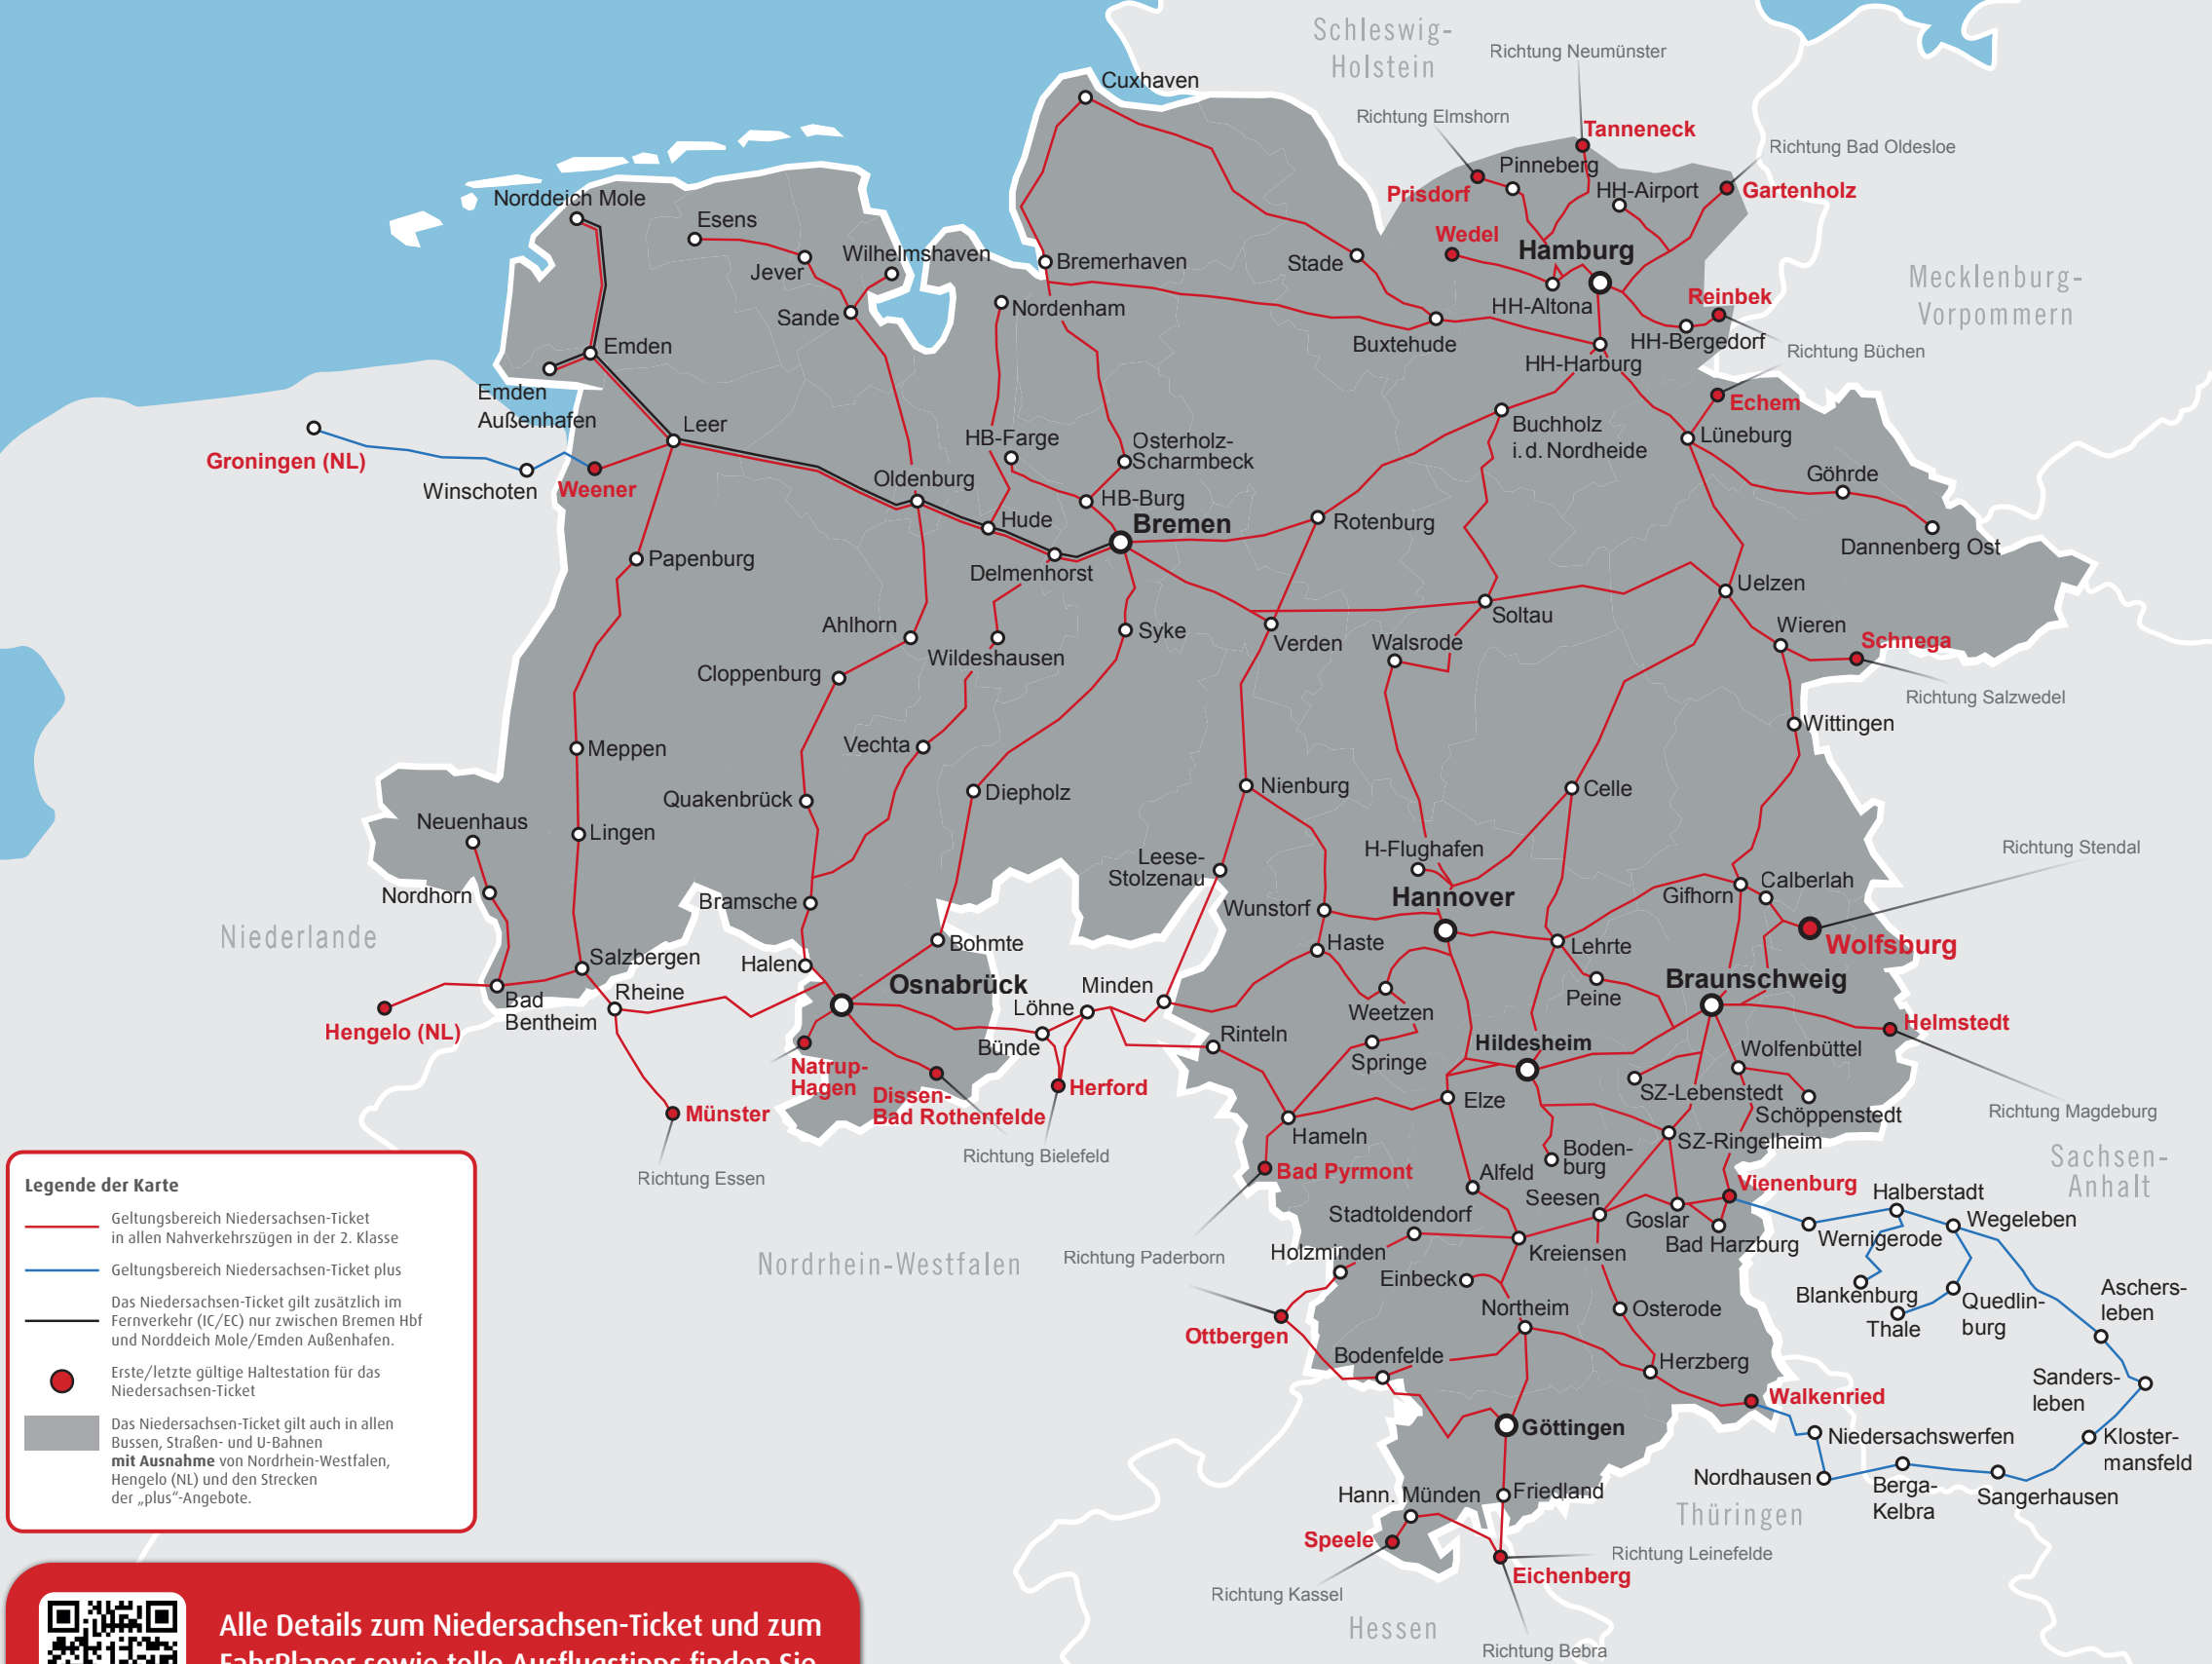

Geltungsbereich Niedersachsen-Ticket

Niedersachsen-Ticket

Alle einsteigen!

Mit dem Niedersachsen-Ticket sind Sie einen Tag lang günstig unterwegs – in Niedersachsen, Bremen und Hamburg. Eine Person zahlt 25 €, die zweite nur 6 €. Die dritte, vierte und fünfte Person zahlen jeweils nur 5 €. Kinder unter 6 Jahren und bis zu drei Kinder von 6 bis 14 Jahren fahren kostenlos mit.

Mobil an Start und Ziel

Ihr Niedersachsen-Ticket gilt für Fahrten in allen Nahverkehrszügen sowie in in Niedersachsen, Bremen und Hamburg.

Noch weiter fahren mit dem Niedersachsen-Ticket plus

- in den Ostharz, z. B. nach Wernigerode, Quedlinburg oder Nordhausen, für 34 € und 10 € für den ersten Mitfahrer sowie 9 € für jeden weiteren;
- nach Groningen (NL) für 31 € und 7,50 € für den ersten Mitfahrer sowie 6,50 € für jeden weiteren.

- Fahrmöglichkeiten für Ihre Verbindung vom Start bis zum Ziel,
 - Abfahrts- und Ankunftszeiten sowie Fahrplanänderungen,
 - mögliche Nutzung von Bussen, Straßen- und U-Bahnen zur Weiterfahrt vor Ort,
 - Preis und Kauf der gewünschten Fahrkarte.
- Einfach in der Handhabung, sofort verfügbar und bargeldlos.

Legende der Karte

- Geltungsbereich Niedersachsen-Ticket in allen Nahverkehrszügen in der 2. Klasse
- Geltungsbereich Niedersachsen-Ticket plus
- Das Niedersachsen-Ticket gilt zusätzlich im Fernverkehr (IC/EC) nur zwischen Bremen Hbf und Norddeich Mole/Emden Außenhafen.
- Erste/letzte gültige Haltestation für das Niedersachsen-Ticket
- Das Niedersachsen-Ticket gilt auch in allen Bussen, Straßen- und U-Bahnen mit Ausnahme von Nordrhein-Westfalen, Hengelo (NL) und den Strecken der „plus“-Angebote.