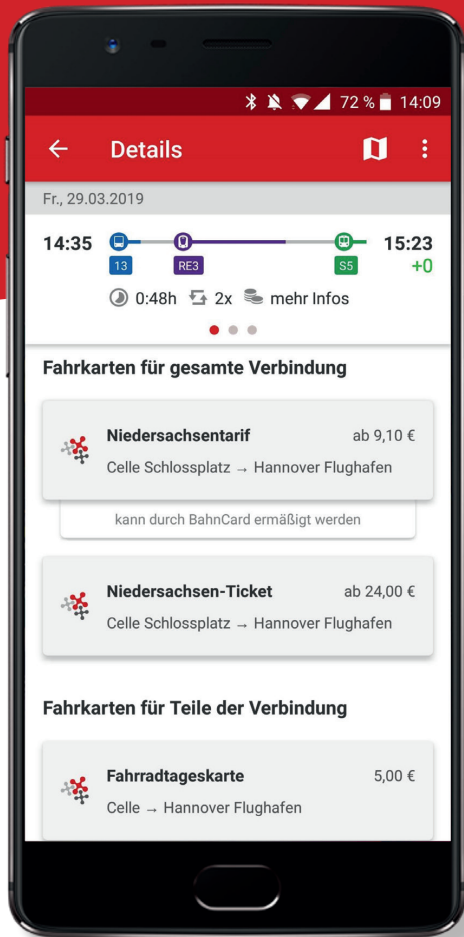

**Einfach unterwegs**  
Der Niedersachsentarif

**Alle Bahnen.  
Alle Busse.  
Alle Achtung.**

Mit dem **FahrPlaner**  
einfacher unterwegs.

**Jetzt als App und im Web.**

# Das kann die FahrPlaner-App!

Einfache Verbindungssuche und Preisauskunft von Tür zu Tür mit Angaben zu den Zugverbindungen, Bussen, Straßen- und U-Bahnen.

Alle Abfahrts- und Ankunftszeiten inklusive der Live-Verkehrslage für die Region!

Bei der Ticket-Kontrolle: Handy- oder Online-Ticket vorzeigen und immer den Ausweis dabeihaben!

Preisauskunft und Ticketkauf – unkompliziert und schnell!

Schritt für Schritt zur Fahrkarte mit der **FahrPlaner**-App:  
**Erklärvideo** unter [niedersachsenticket.de](http://niedersachsenticket.de)  
und [niedersachsentarif.de](http://niedersachsentarif.de)

# Die FahrPlaner-APP auf einen Blick!

Mit dem FahrPlaner für  
Niedersachsen und Bremen jederzeit  
und überall aktuell informiert:

-  einfache und schnelle Fahrplan-  
und Preisauskunft – von Tür zu Tür
-  alle Verbindungen für Züge, Busse,  
Straßen- und U-Bahnen
-  mit Ankunfts- und Abfahrtszeiten  
inklusive der Live-Verkehrslage
-  sofortiger Kauf eines Online- oder  
Handy-Tickets möglich
-  verlässliche Angaben, ob z. B. das  
Niedersachsen-Ticket für die gesamte  
Fahrt gültig ist!