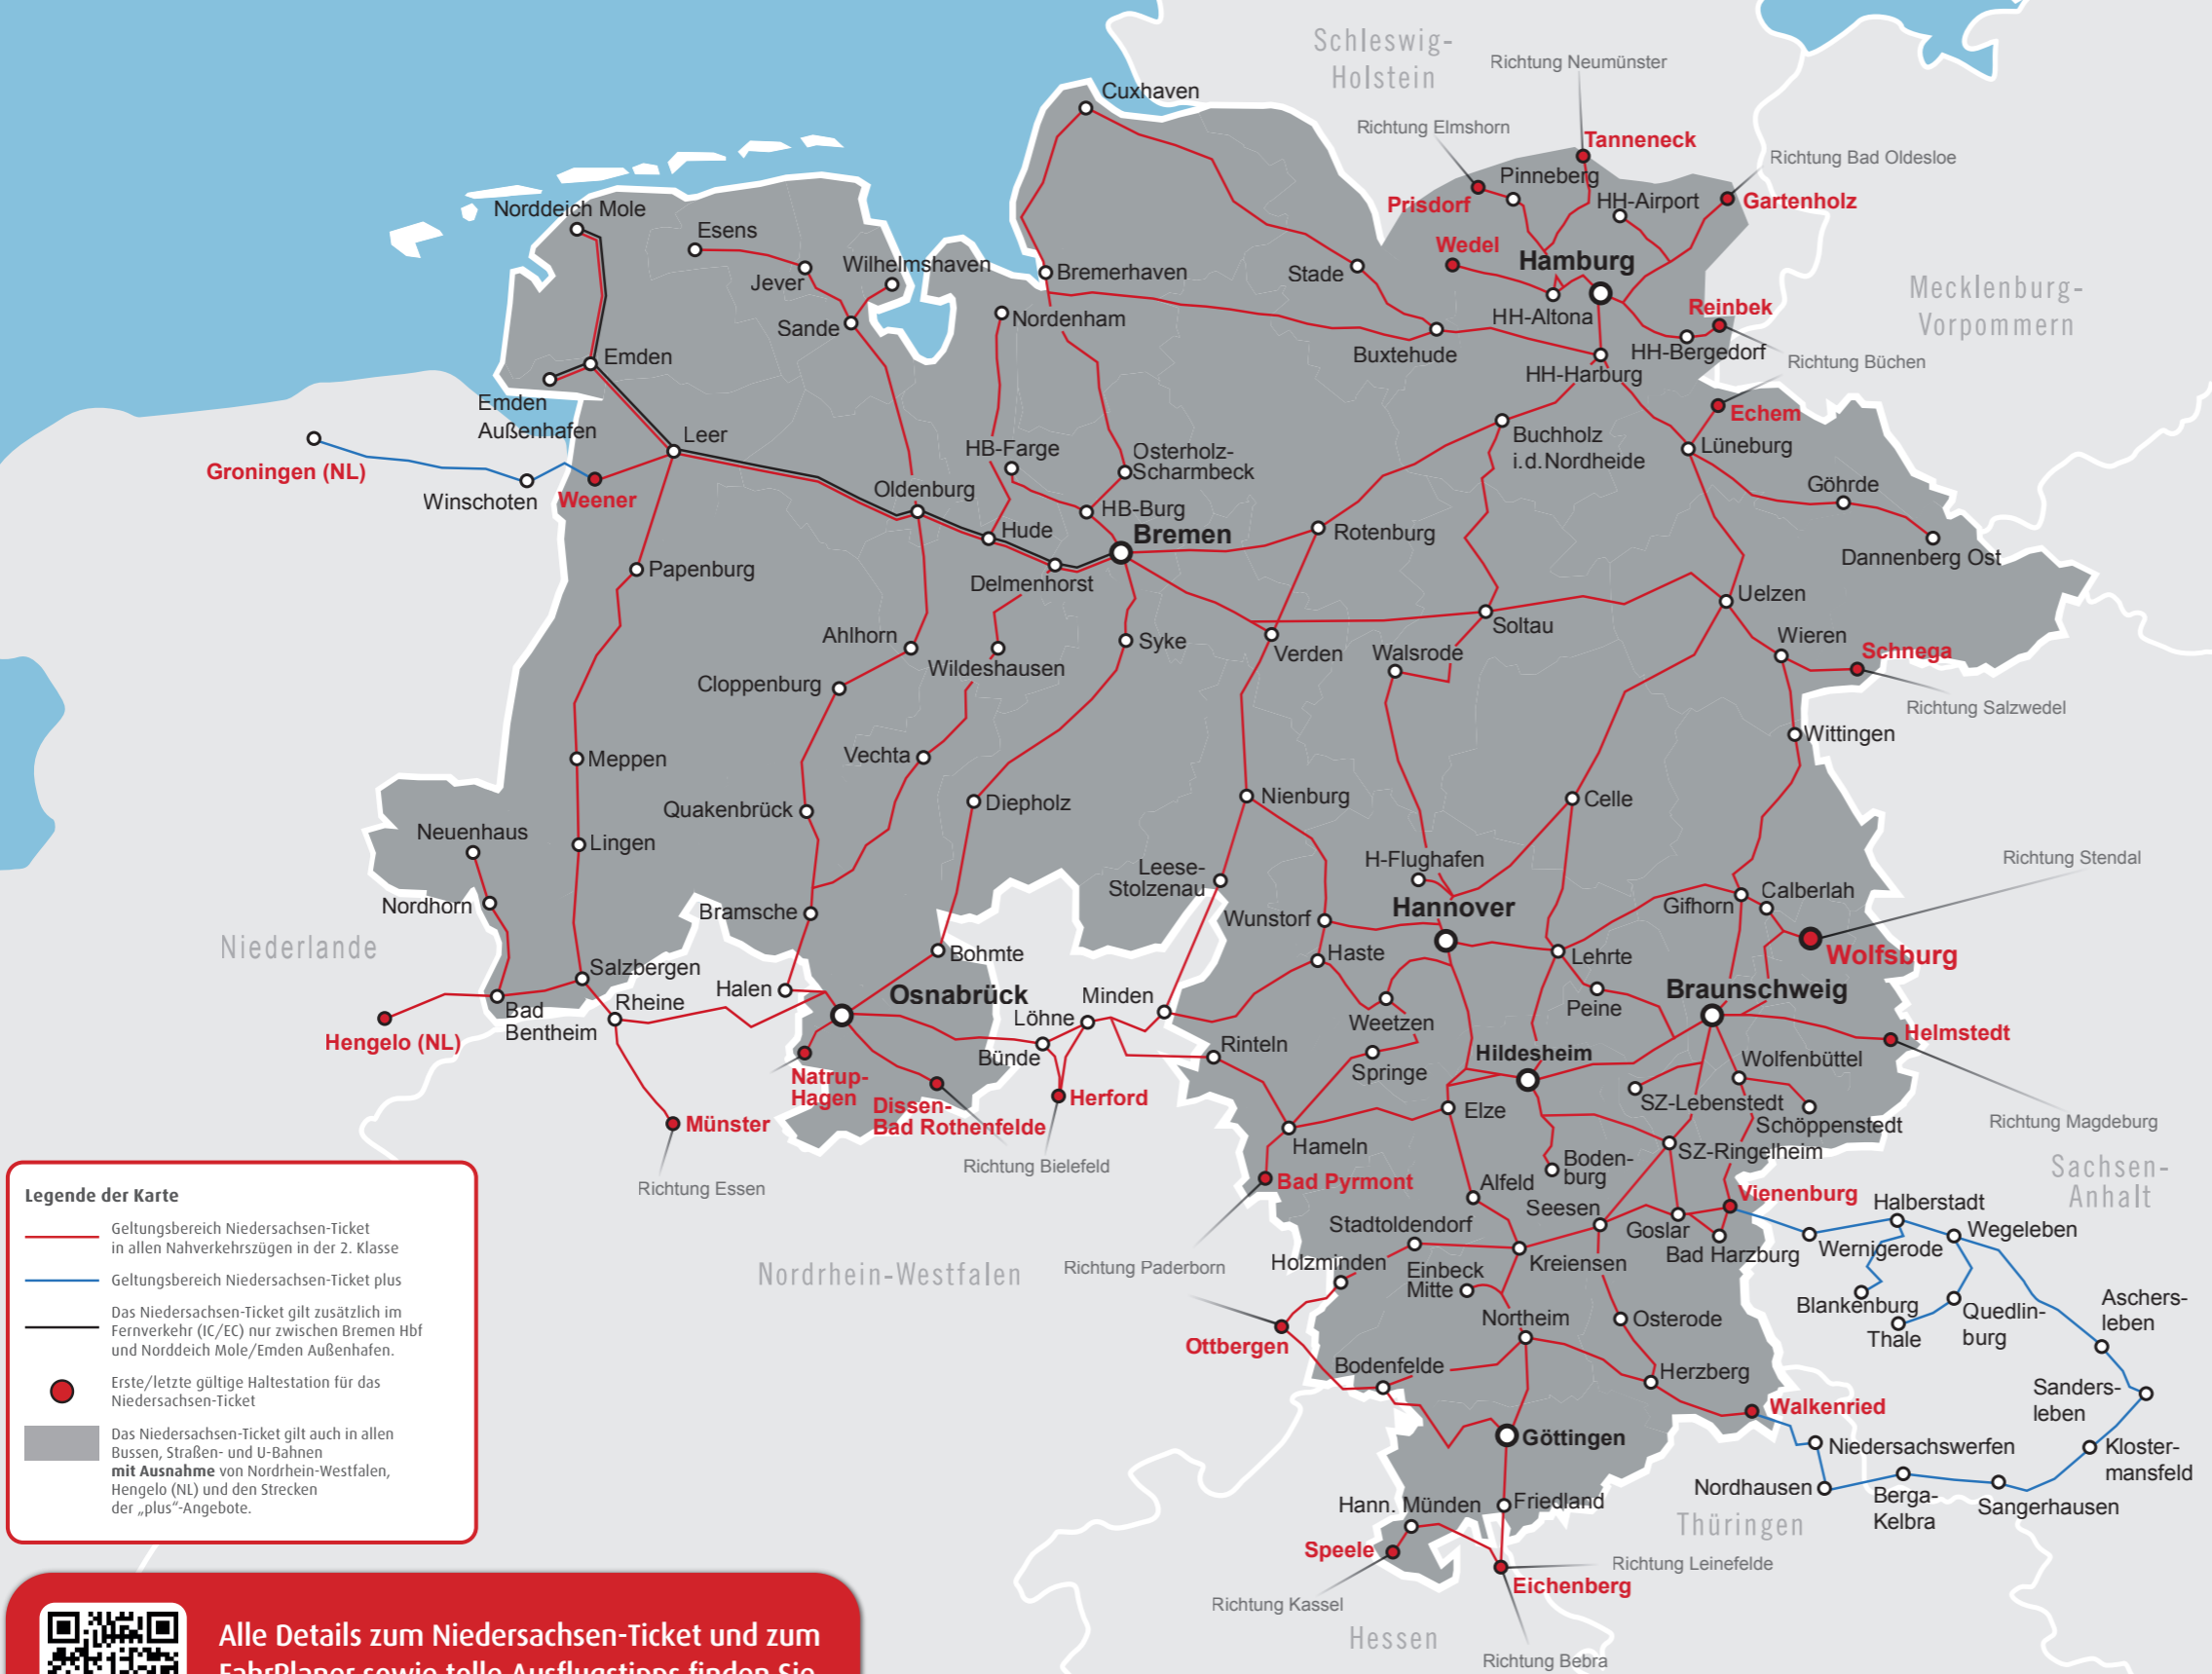

Geltungsbereich Niedersachsen-Ticket

Niedersachsen-Ticket

24€ 5€ 5€ 5€ 5€

Alle einsteigen!

Mit dem Niedersachsen-Ticket sind Sie einen Tag lang günstig unterwegs – in Niedersachsen, Bremen und Hamburg.

Für 24€ und 5€ pro Mitfahrer können maximal fünf Personen gemeinsam reisen. Mit jedem Ticket fahren Kinder unter 6 Jahren und bis zu drei Kinder von 6 bis 14 Jahren umsonst mit.

Mobil an Start und Ziel

Ihr Niedersachsen-Ticket gilt für Fahrten in allen Nahverkehrszügen sowie in in Niedersachsen, Bremen und Hamburg.

Noch weiter fahren mit dem Niedersachsen-Ticket plus

- für 33€ und 9€ je Mitfahrer in den **Ostharz**, z. B. nach Wernigerode, Quedlinburg, Aschersleben und Nordhausen,
- für 30€ und 6,50€ je Mitfahrer nach **Groningen (NL)**.

Diese Tickets gelten **nicht in Bussen und Straßenbahnen** entlang der Strecken der „plus“-Angebote.

Einfacher unterwegs – mit dem FahrPlaner

Der **FahrPlaner** (als App und im Web) informiert Sie aktuell und schnell über

- Fahrtmöglichkeiten für Ihre Verbindung
- vom Start bis zum Ziel,
- Abfahrts- und Ankunftszeiten sowie Fahrplanänderungen,
- mögliche Nutzung von Bussen, Straßen- und U-Bahnen zur Weiterfahrt vor Ort,
- Preisauskunft und Kauf der gewünschten Fahrkarte,
- einfach in der Handhabung, sofort verfügbar und bargeldlos.

Einfach unterwegs
Das Niedersachsen-Ticket

Legende der Karte

- Geltungsbereich Niedersachsen-Ticket in allen Nahverkehrszügen in der 2. Klasse
- Geltungsbereich Niedersachsen-Ticket plus
- Das Niedersachsen-Ticket gilt zusätzlich im Fernverkehr (IC/EC) nur zwischen Bremen Hbf und Norddeich Mole/Emden Außenhafen.
- Erste/letzte gültige Haltestation für das Niedersachsen-Ticket
- Das Niedersachsen-Ticket gilt auch in allen Bussen, Straßen- und U-Bahnen **mit Ausnahme** von Nordrhein-Westfalen, Hengelo (NL) und den Strecken der „plus“-Angebote.

Alle Details zum Niedersachsen-Ticket und zum FahrPlaner sowie tolle Ausflugstipps finden Sie unter www.niedersachsenticket.de

www.instagram.com/niedersachsenticket

Diese Karte ist eine vereinfachte Darstellung und bildet nicht alle Bahnhöfe im Geltungsbereich ab. Stand: 12.12.2021 © Niedersachsentarif GmbH

Es gelten die Regelungen der Beförderungsbedingungen Niedersachsentarif, Teil III – Beförderungsentgelte und Fahrkarten, Ziffer 5.1 und 5.2 (in der jeweils gültigen Fassung) unter www.niedersachsenticket.de